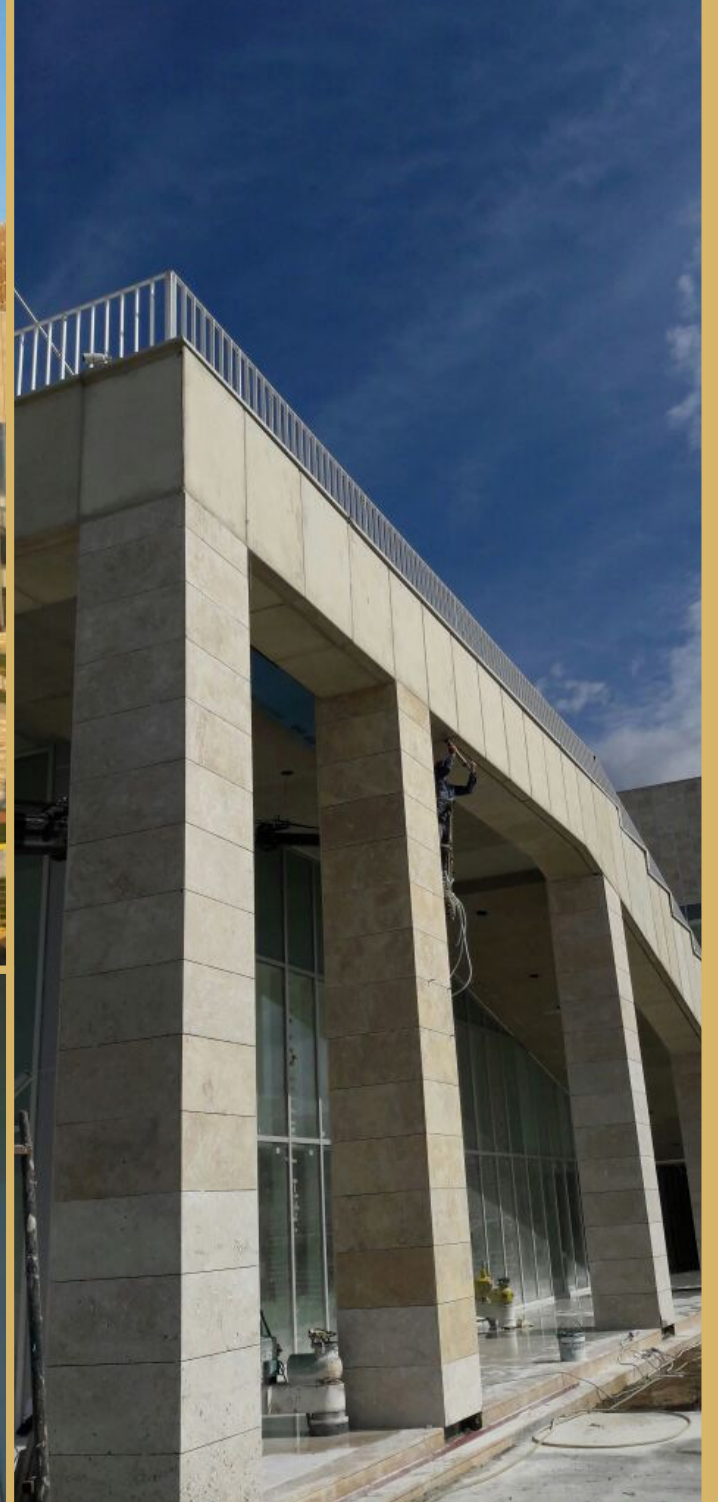

En kaliteli malzemeleri kullandığımız prekastta, yapınızın ömrünü uzatan ve eserinizi görsellikle birleřtiren muhteőem projelerle çözümler üretiyor, projenizi ister tarihi bir yapıya, isterseniz modern çizgi dokunuőlarına sahip bir mekana dönüőtürüyoruz.

ANTALYA
MANAVGAT
OTEL

NESKA
BAUTRAGER
ALMANYA

FOREST
PARK
ANTALYA

FAİK TARI
İŞ MERKEZİ

AYKAÇ
İNŞAAT

GROZNI
MINUTKA

ARNAVUTKÖY
BELEDİYESİ

ADALET
BAKANLIĞI
GÖLBAŞI
SOSYAL
TESİSİ